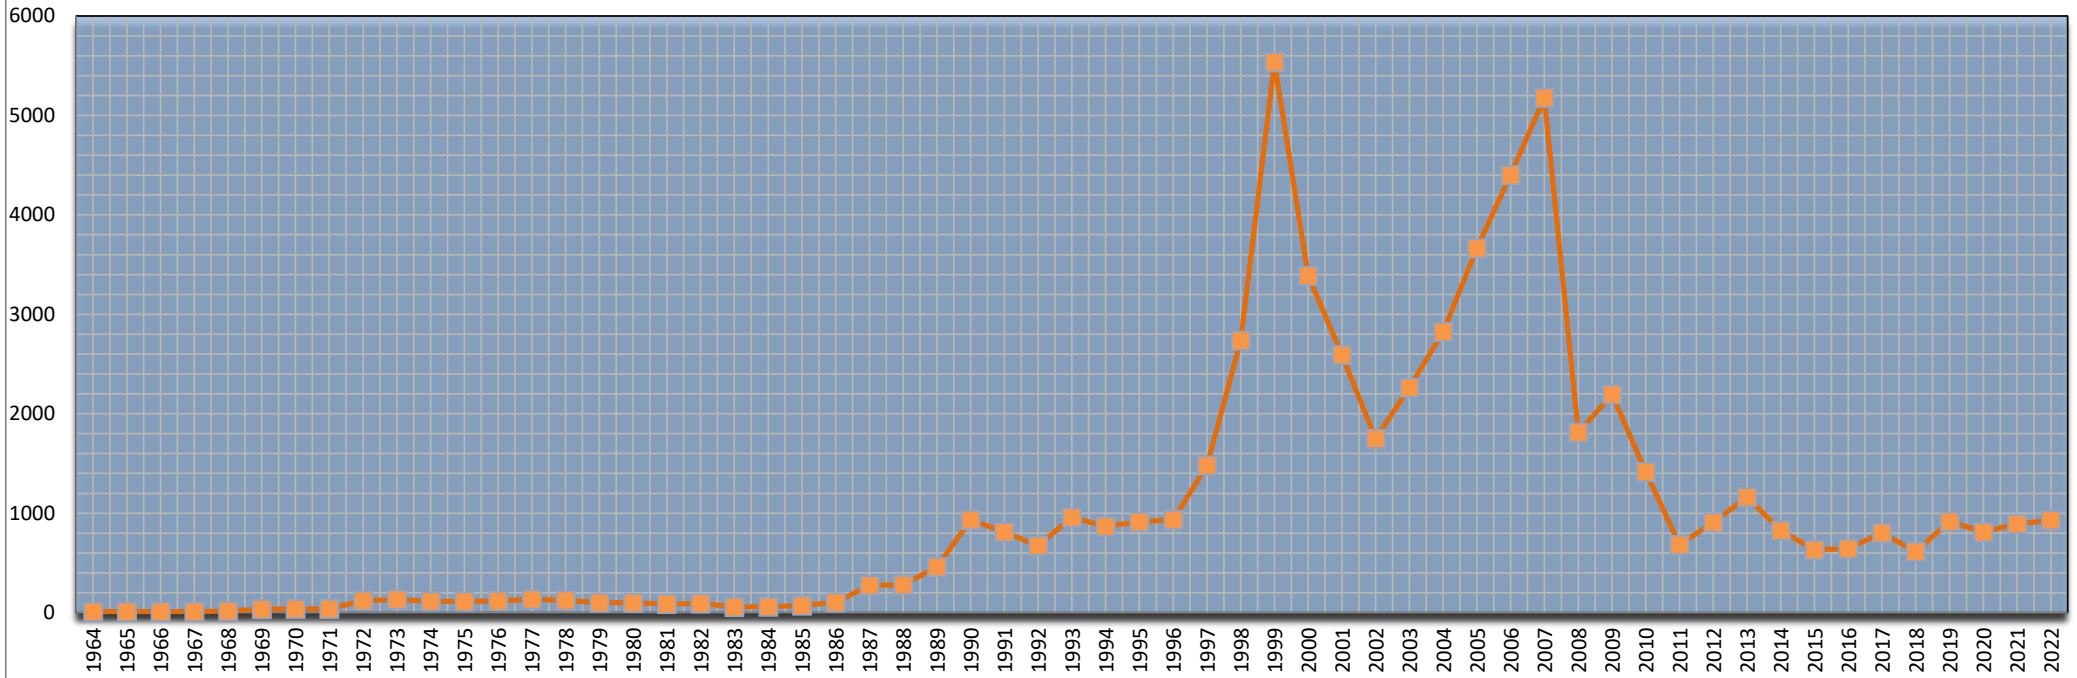

# Ο Γενικός Δείκτης του Χρηματιστηρίου της Αθήνας 1964-2022

(τιμή κλεισίματος τελευταίας ημέρας έτους)

Πηγή: Ημερήσιο Δελτίο Τιμών του Χρηματιστηρίου Αθηνών/ Αρχείο Ν. Χρυσοχοϊδης Α.Χ.Ε.Π.Ε.Υ.