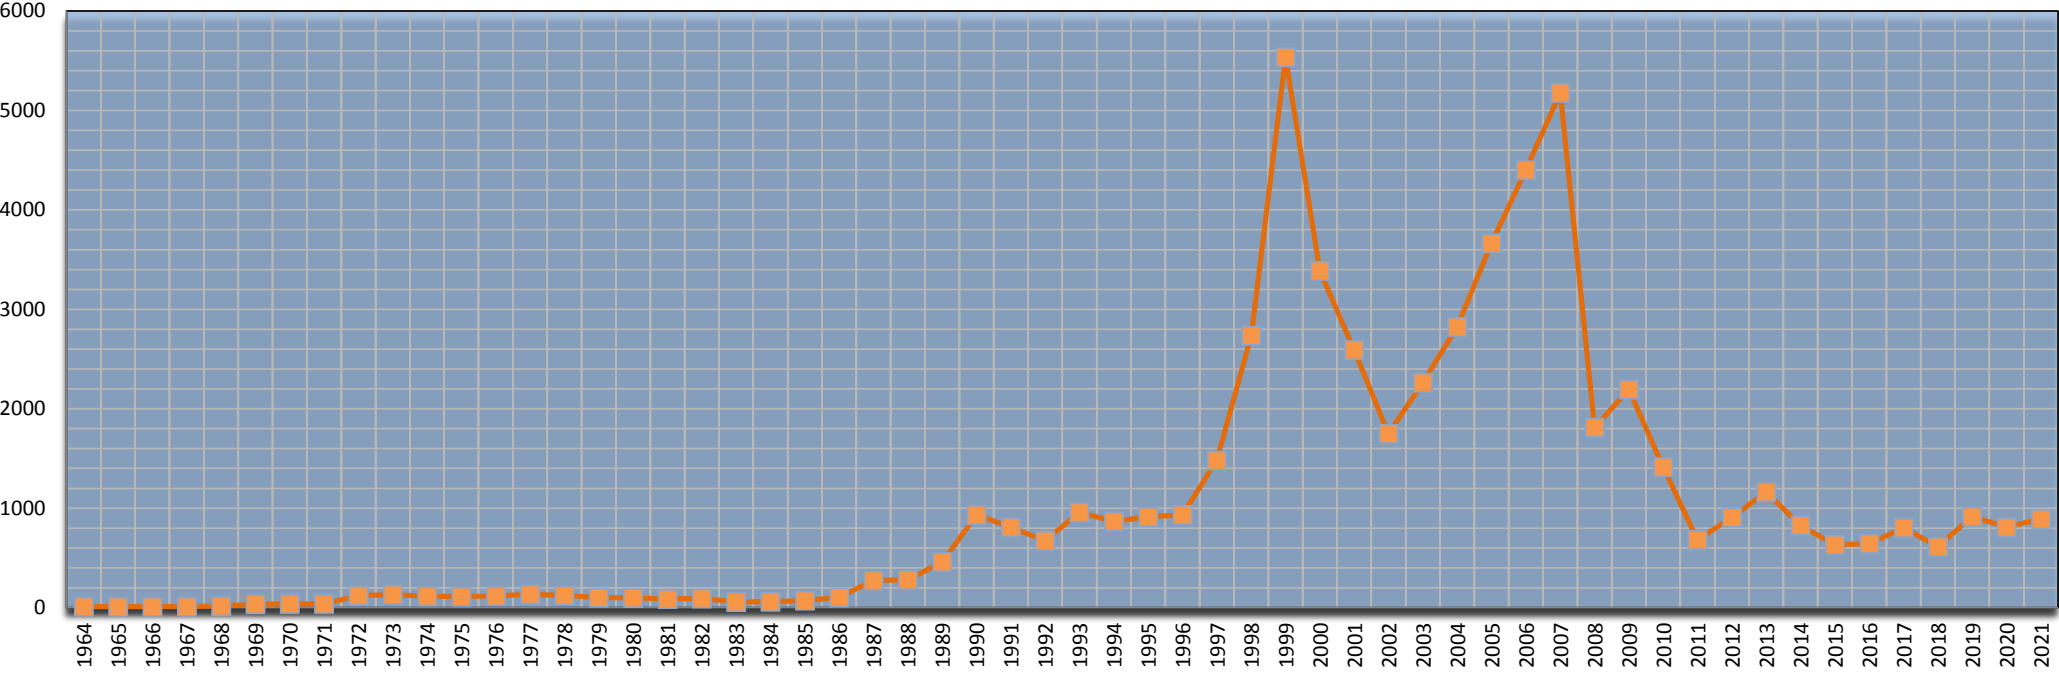

Ο Γενικός Δείκτης του Χρηματιστηρίου της Αθήνας 1964-2021

(τιμή κλεισίματος τελευταίας ημέρας έτους)

Πηγή: Ημερήσιο Δελτίο Τιμών του Χρηματιστηρίου Αθηνών/ Αρχείο Ν. Χρυσσοχίδης Α.Χ.Ε.Π.Ε.Υ.